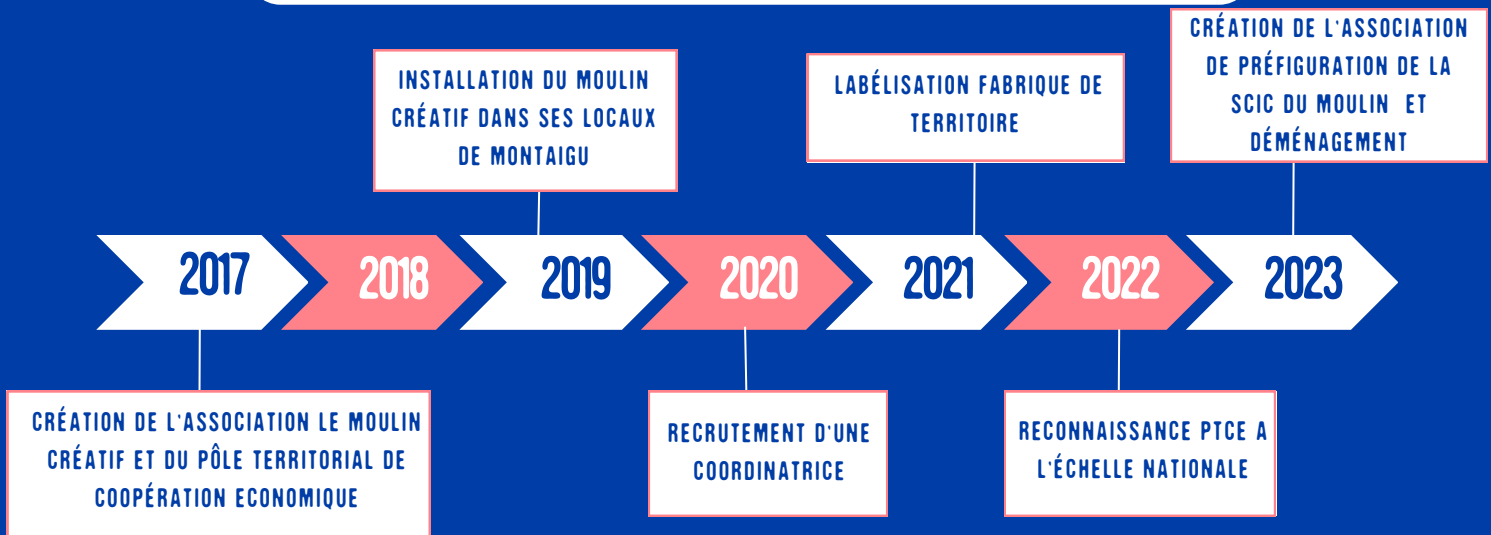

HISTORIQUE DU MOULIN CRÉATIF